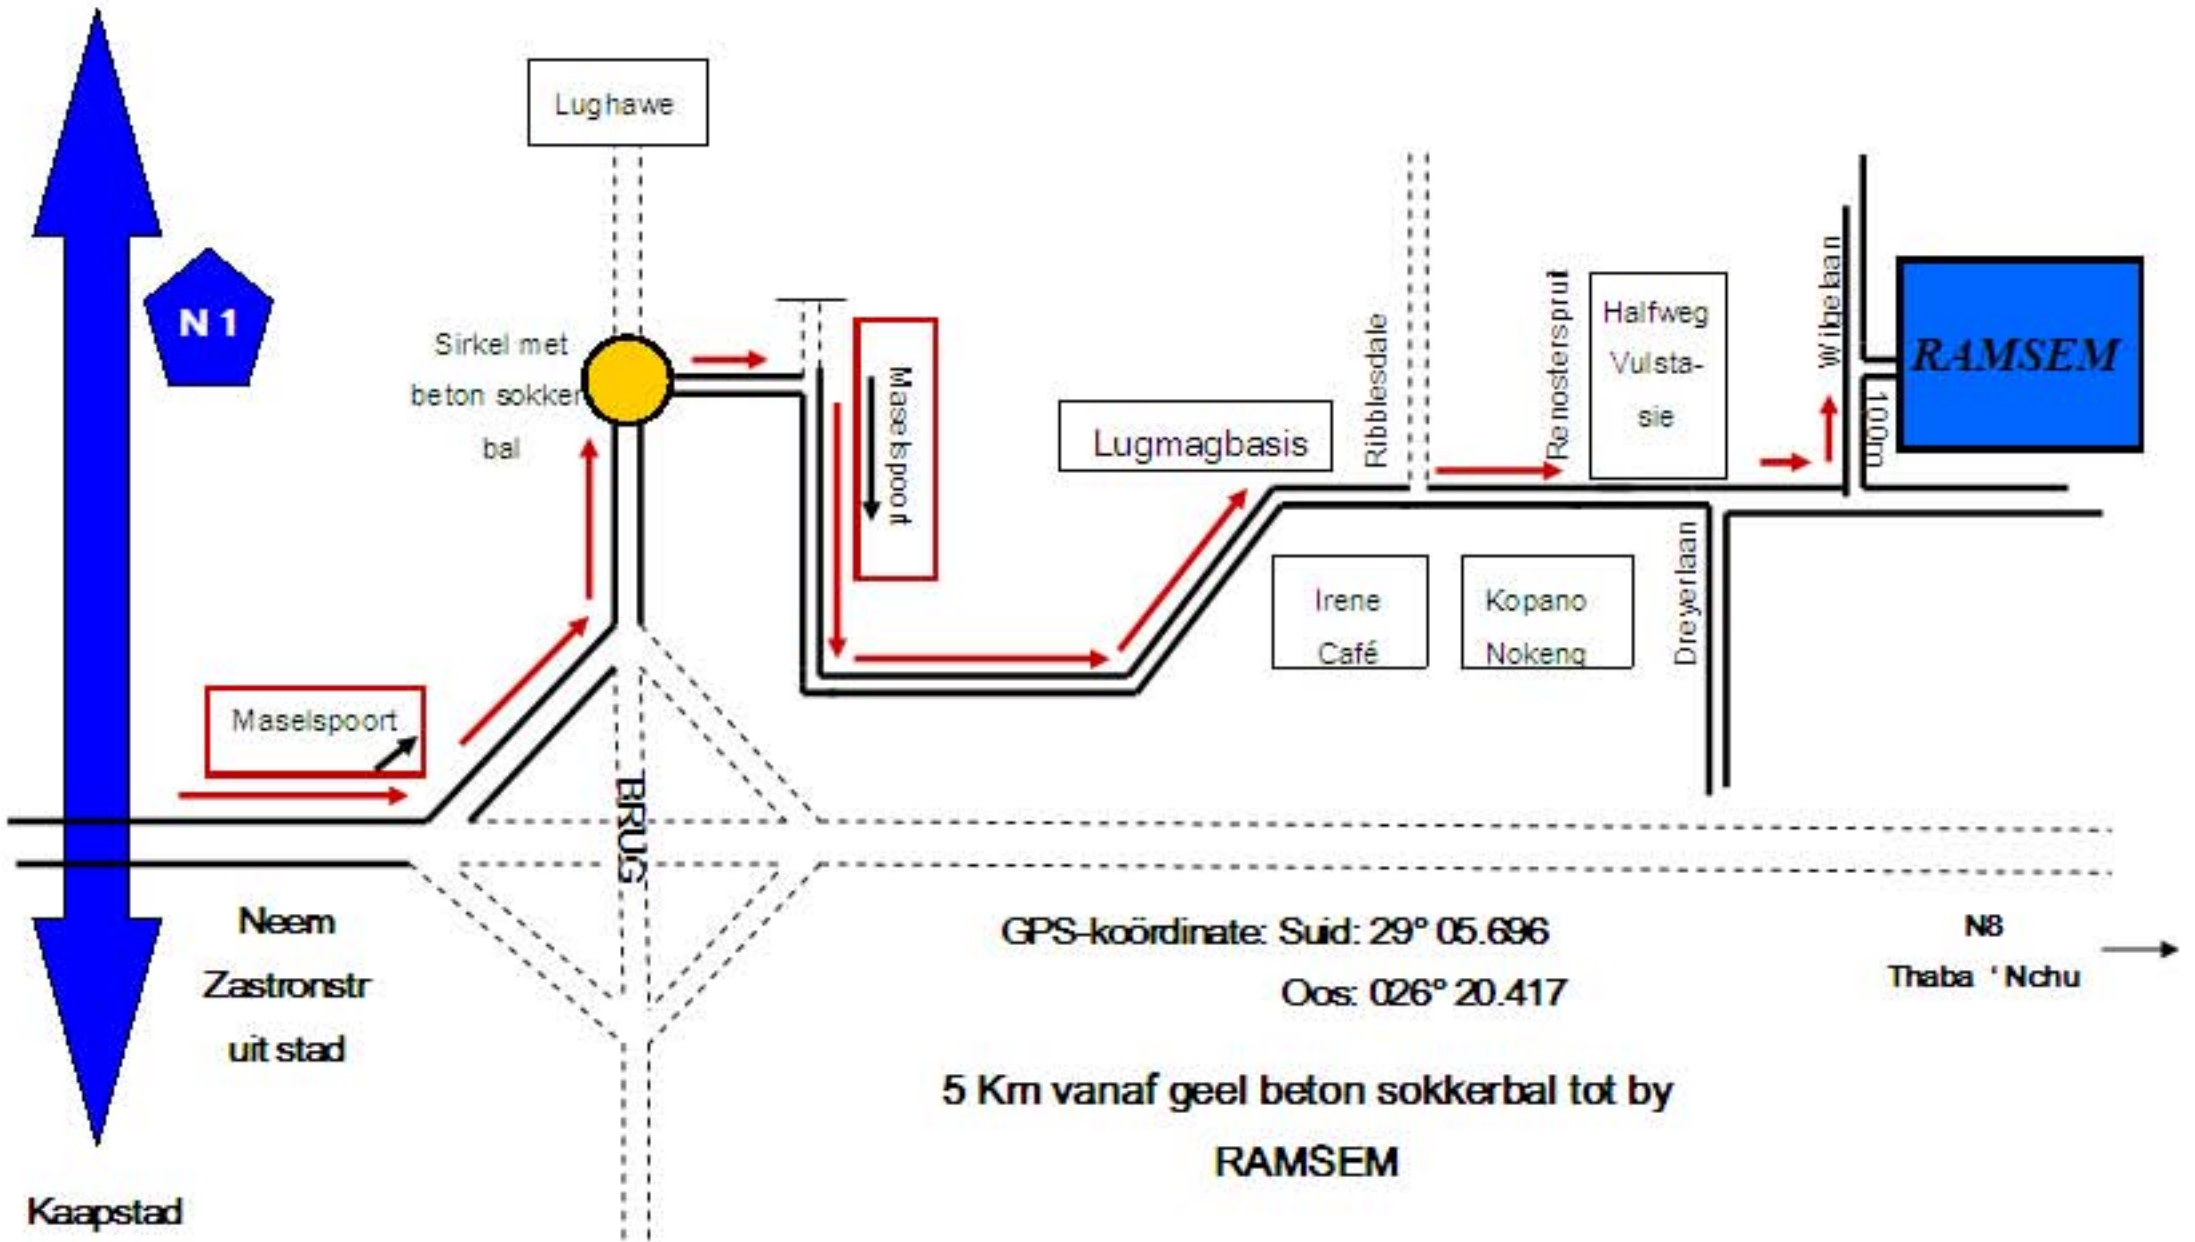

Johannesburg

N1

Lughawe

Sirkel met beton sokkerbal

Maselspoort

Lugmagbasis

Ribblesdale

Reinosterspruit

Halfweg Vulstasie

Wingebaan

RAMSEM

Maselspoort

Irene Café

Kopano Nokeng

Dreyerlaan

100m

Neem Zastronstr uit stad

GPS-koördinate: Suid: 29° 05.696
Oos: 026° 20.417

N8 Thaba 'Nchu

5 Km vanaf geel beton sokkerbal tot by RAMSEM

Kaapstad