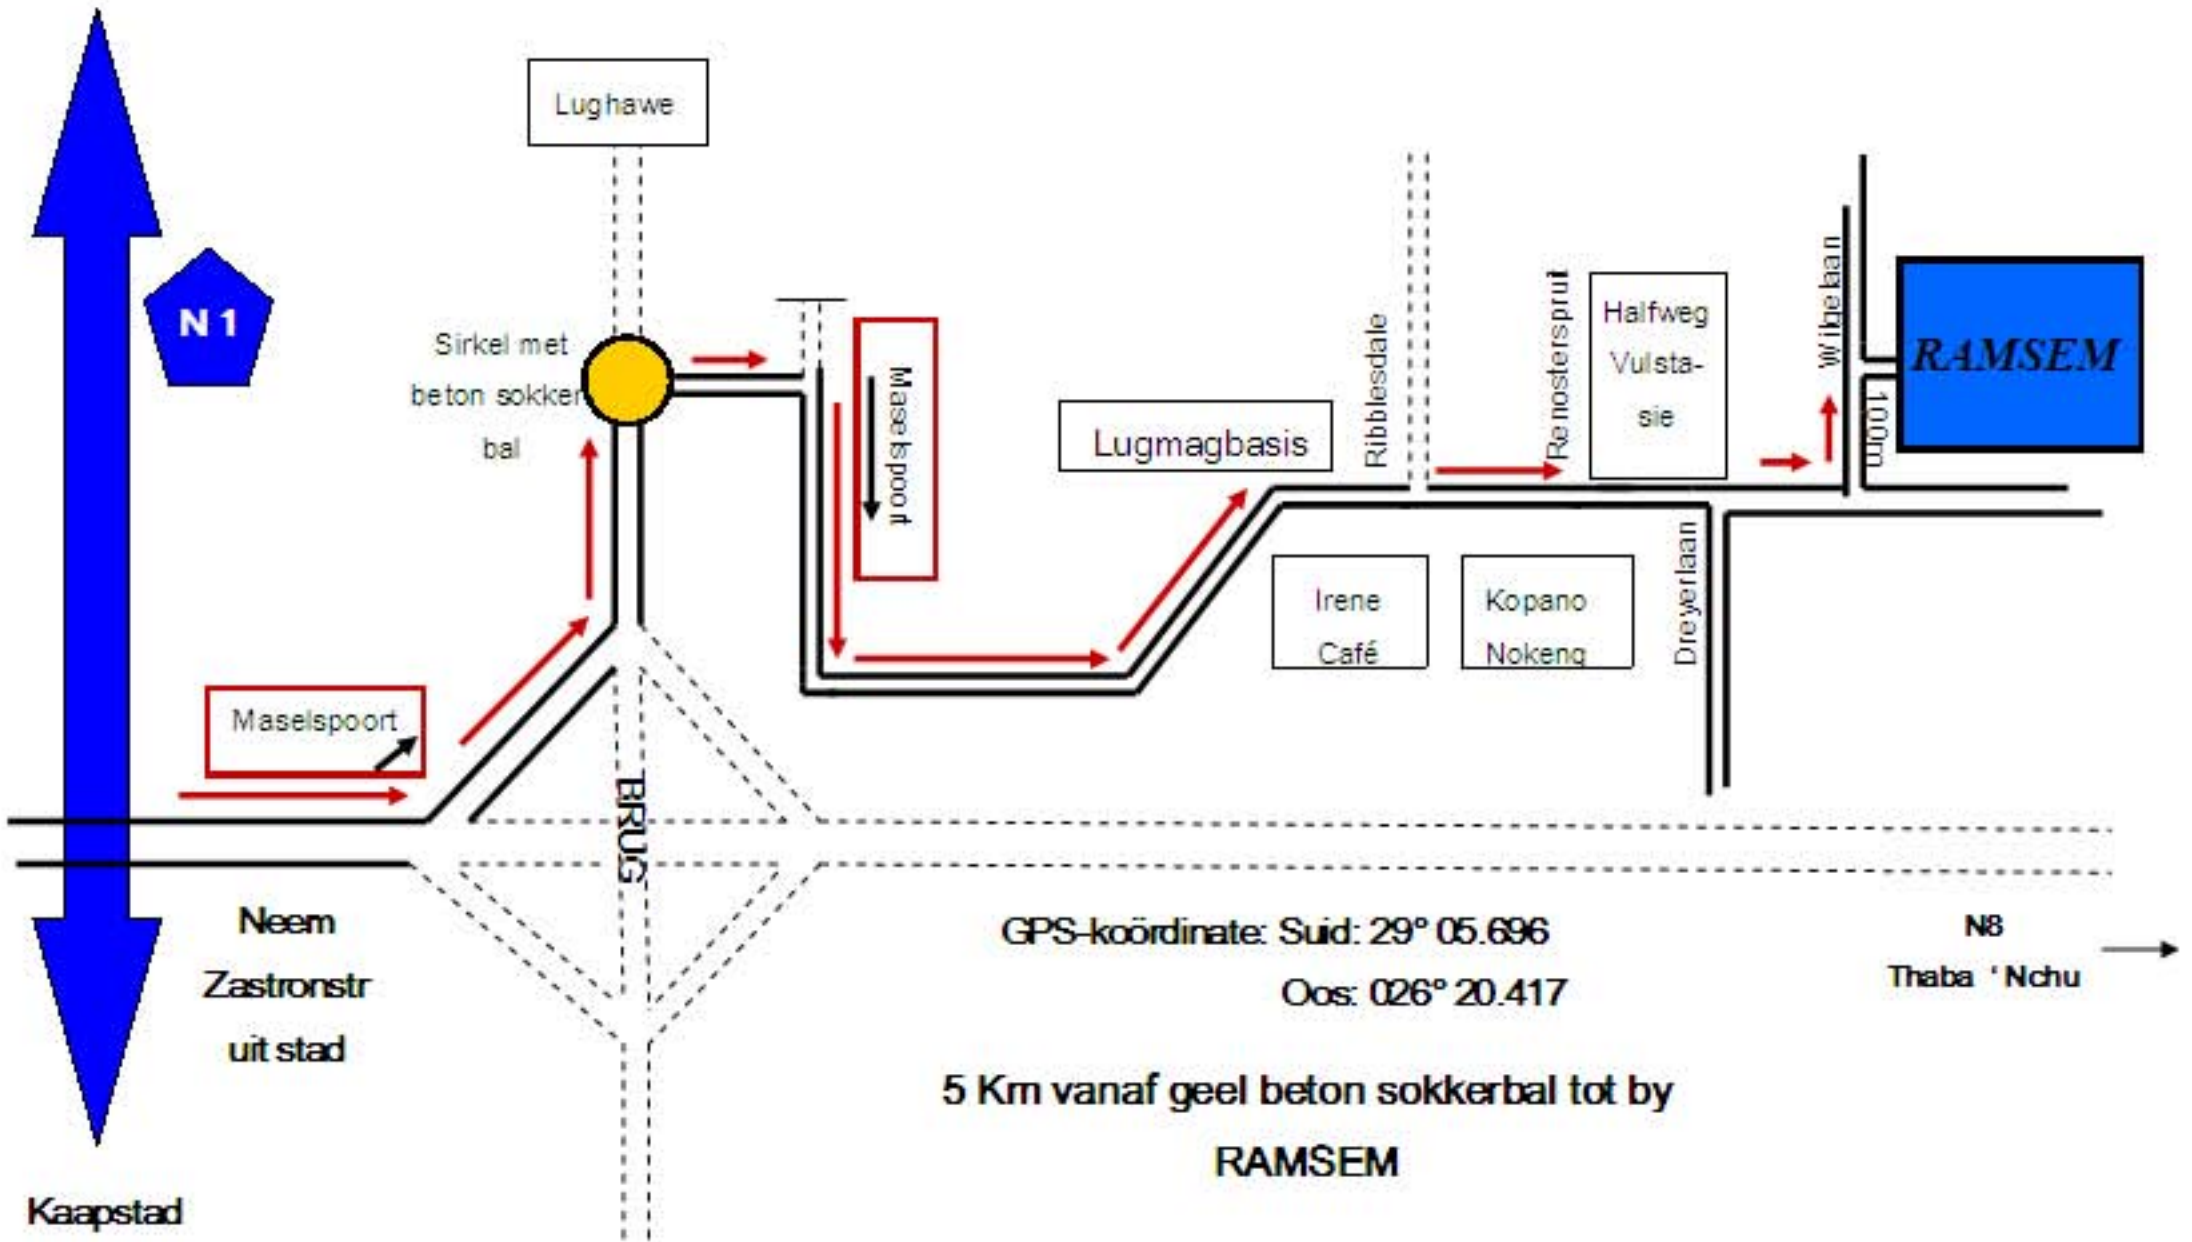

Johannesburg

N1

Lughawe

Sirkel met beton sokkerbal

Maselspoort

Lugmagbasis

Ribblesdale

Reinosterspruit

Halfweg Vulstasie

Wingebaan

RAMSEM

Maselspoort

Irene Café

Kopano Nokeng

Dreyerlaan

100m

Neem Zaaronstr uit stad

GPS-koördinate: Suid: 29° 05.696
Oos: 026° 20.417

N8 Thaba 'Nchu

5 Km vanaf geel beton sokkerbal tot by RAMSEM

Kaapstad